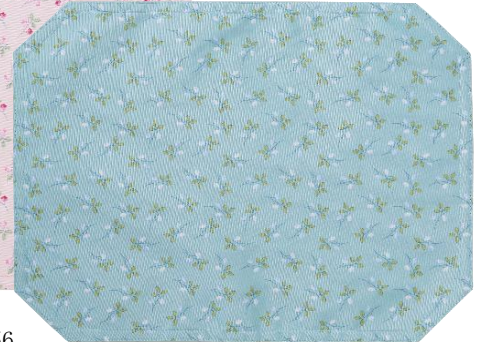

品番:73878

JAN:4580135319063

ティーマット W29.5/D20.5

各本体価格¥600 カートン数200(インナー20入)

ランチョンマット W44.5/D34.5

各本体価格¥900 カートン数200(インナー20入)