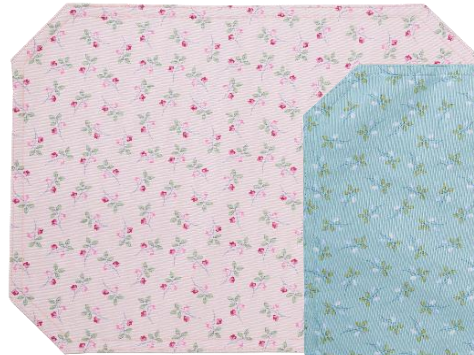

品番:73878

品番:73877

JAN:4580135319056